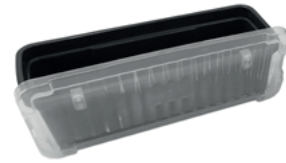

100363V Moppbox MK3 graphit inkl. Deckel. . . . . 86,10 CHF
914659 Schale für Moppbox MK3, schwarz (EM1/ EM2) inkl. Schrauben . . . . . 69,00 CHF

141