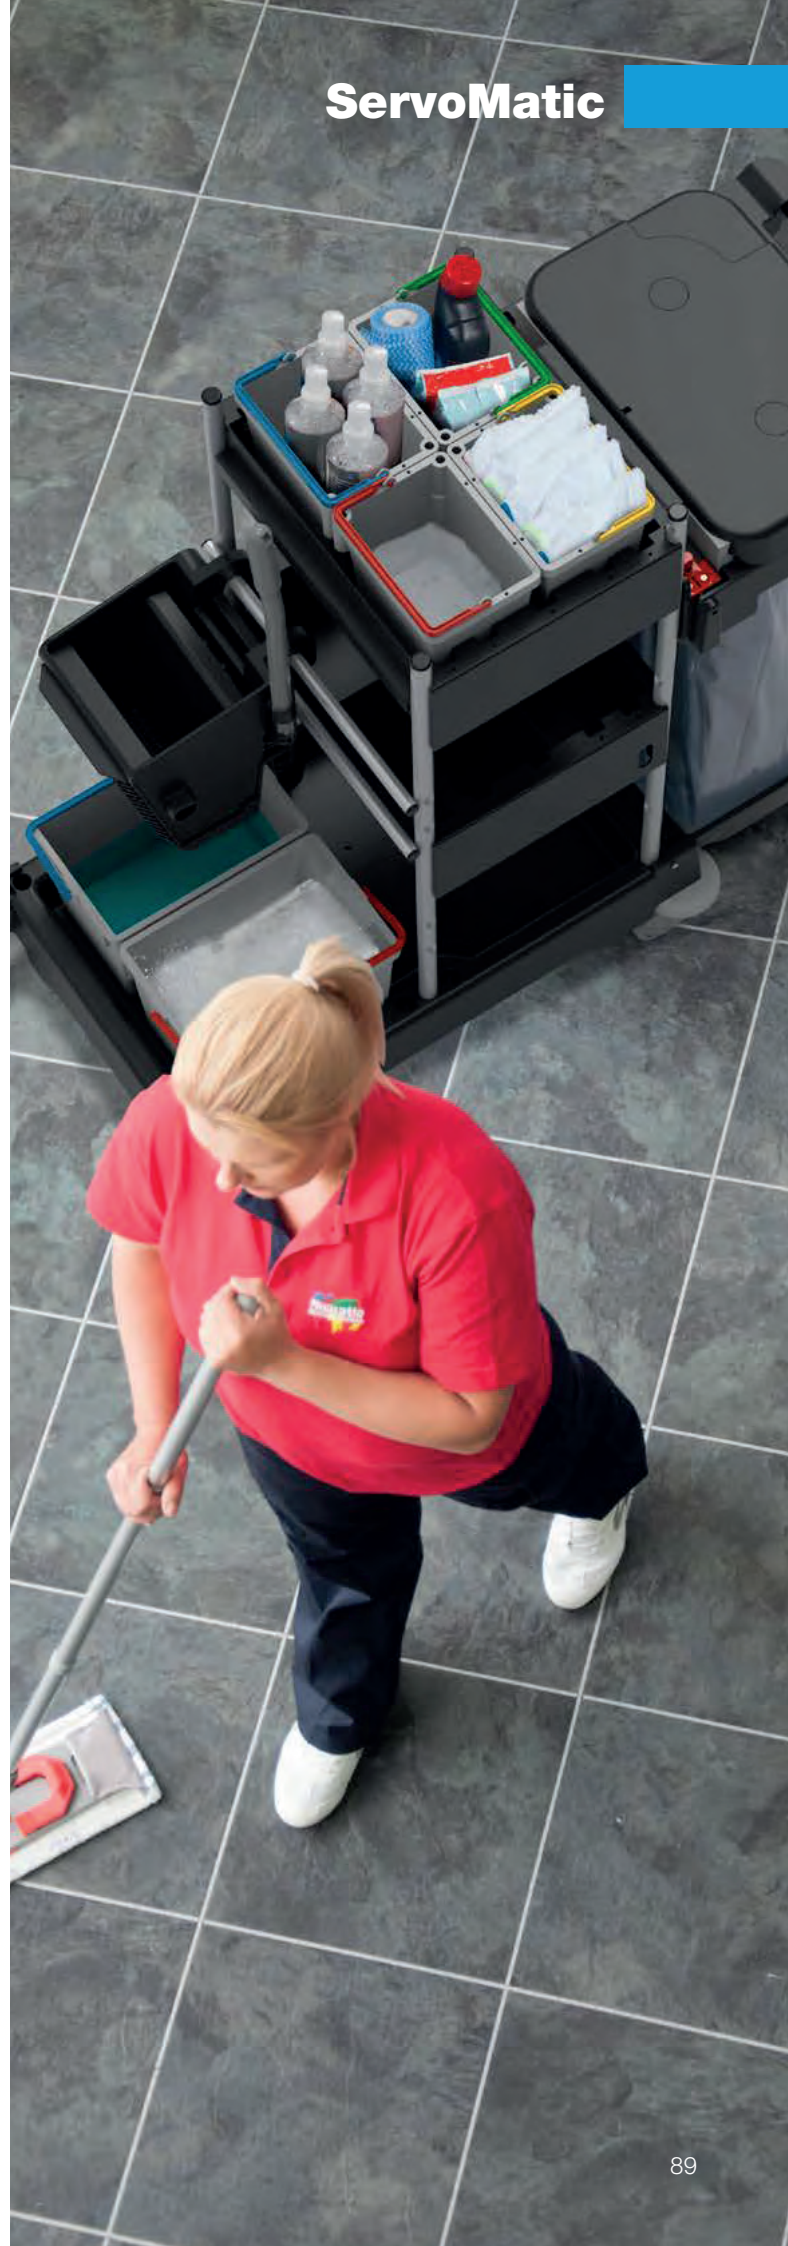

628273	Stielhalter für Rohre mit 25 mm Ø	9,25 CHF
628277	Stielhalter horizontal für Rohre mit 25 mm Ø	10,50 CHF
628276	Saugrohrhalter horizontal für 32/38 mm Rohre	9,45 CHF

196

204113	Lenkrolle 125 mm	23,65 CHF

197

204114	Lenkrolle 125 mm mit Bremse	26,15 CHF

198

227479	Abstandsrolle gross z.B. am Gerätewagen NCC	4,20 CHF