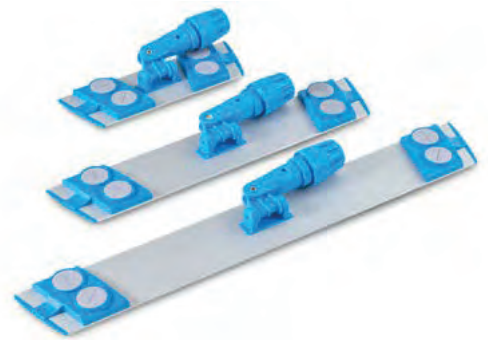

246 Numatic Alu-Klettthalter

- Für Klett-Wischbezüge und Einwegtücher

152023	Trapez-Alu-Klettthalter 24 cm x 8 cm	17,35 CHF
152024	Trapez-Alu-Klettthalter 41 cm x 8 cm	24,70 CHF
152025	Trapez-Alu-Klettthalter 56 cm x 8 cm	31,50 CHF