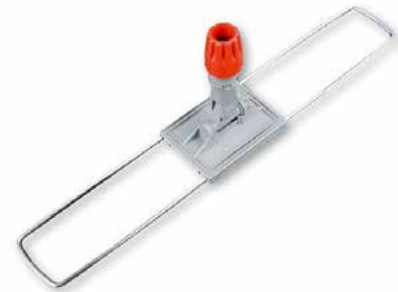

286 Intense Magnetklapphalter mit Edelstahlgelenk

Für Universalpresse

- Robuste Ausführung
- Wendiges und stabiles Edelstahlgelenk
- Hervorragendes Preis-/ Leistungsverhältnis

505840	Intense Magnetklapphalter mit Edelstahlgelenk, 40 cm	36,30 CHF
505850	Intense Magnetklapphalter mit Edelstahlgelenk, 50 cm	41,10 CHF

287 Feuchtwischhalter, klappbar

- Perfekt für grosse Flächen
- Zum Feucht- und Staubwischen

121409	Feuchtwischhalter, 80 cm	19,40 CHF
121410	Feuchtwischhalter, 100 cm	21,40 CHF
121420	Feuchtwischhalter, 130cm	60,50 CHF
121421	Feuchtwischhalter, 160cm	64,90 CHF